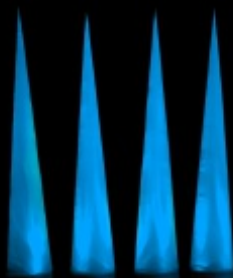

Jehlan, 5 m, Ø 60 cm
1.300 Kč/den