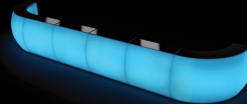

S1 LED bar - 4 díly
Ø 230 x 106 cm

5 960 Kč
1 den

S2 LED bar - 6 dílů
340 x 230 x 106 cm

8 940 Kč
1 den

S3 LED bar - 8 dílů
340 x 340 x 106 cm

11 920 Kč
1 den

S4 LED recepce - 6 dílů
670 x 115 x 106 cm

8 940 Kč
1 den